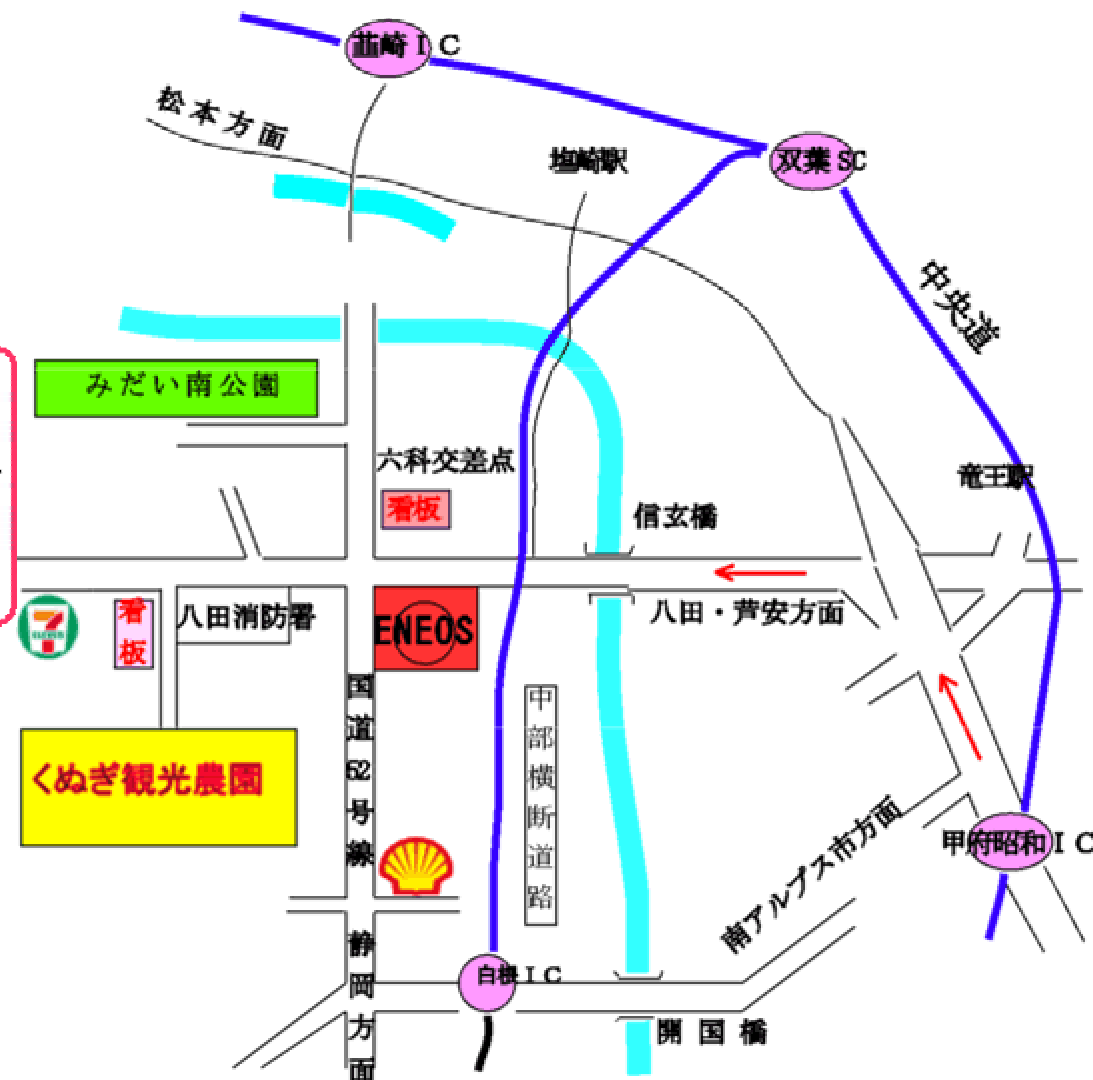

さくらんぼ狩りのご案内

当園の特徴

- ・ 全天候型雨よけサイドレスハウス(32棟)
- ・ 園内には休憩場所・水洗トイレ・無料駐車場・バーベキュサイトなど
- ・ 完全予約制(十分に楽しんで頂ける様に完全に予約のみ)
- ・ 堆肥・無除草剤・減農薬など環境にやさしい果物を育てています

さくらんぼ狩りのご案内

* 入園期間：5月25日頃から6月25日頃まで

* 入園時間：AM9:00～17:00頃まで

* 入園料：40分食べ放題 2000円(小学生未満は半額・3歳未満は無料)

さくらんぼ

佐藤錦・選抜佐藤錦・高砂・選抜高砂・
香夏錦・紅秀峰・紅さやか・天香錦・山形美人・
レーニア・月山錦・ナポレオンなど

さくらんぼ本数：約300本

〒400-0214 山梨県南アルプス市百々1681

くぬぎ観光農園

tel & fax 055-285-1224 携帯 090-7190-4827

E - Mail kunugi@themis.ocn.ne.jp <http://www4.ocn.ne.jp/~kunugi/inaex.ntm1>